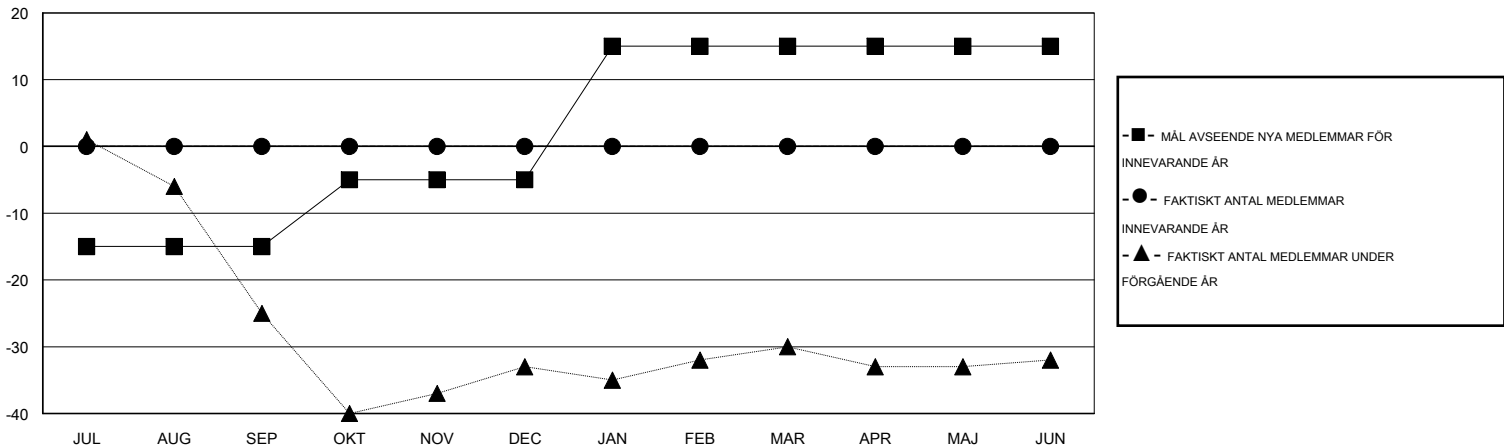

MONTHLY MEMBERSHIP PROGRESS REPORT

District 104C3

Results as of: 6/30/2016

GMT: OPEN

OMRÅDE NORWAY

GMT KO 4

Klubbar					Medlemmar				
RESULTAT FÖR 2016-2017					RESULTAT FÖR 2016-2017				
KVARTAL	MÅL AVSEENDE NYA KLUBBAR	NYA KLUBBAR	AVFÖRDA KLUBBAR	NETTOTILLVÄX T/MINSKNING	KVARTAL	MÅL AVSEENDE NYA MEDLEMMAR	CHARTER OCH TILLAGDA NYA MEDLEMMAR	AVFÖRDA MEDLEMMAR	NETTOTILLVÄX T/MINSKNING
JUL/AUG/SEP	0	0	0	0	JUL/AUG/SEP	-15	0	0	0
OKT/NOV/DEC	0	0	0	0	OKT/NOV/DEC	10	0	0	0
JAN/FEB/MAR	0	0	0	0	JAN/FEB/MAR	20	0	0	0
APR/MAJ/JUN	0	0	0	0	APR/MAJ/JUN	0	0	0	0

MÅL OCH FAKTISKT ANTAL NYA KLUBBAR

MÅL OCH FAKTISKT ANTAL MEDLEMMAR

NEDLAGDA KLUBBAR: 0	0 CLUBS OF 0 TOG UPP EN ELLER FLER NYA MEDLEMMAR	KÖNSFÖRDELNING
		MAN 0 (100.00%)
		KVINNA 0 (100.00%)
AVFÖRDA MEDLEMMAR	KLICKA HÄR FÖR INFORMATION OM STATUS	FAMILJMEDLEMMAR 0
AVLIDNA 0		HUVUDMAN I HUSHÄLLET 0
NEDLAGD KLUBB 0		INGEN HUVUDMAN I HUSHÄLLET 0
ÖVRIGA 0		
TOTAL 0		